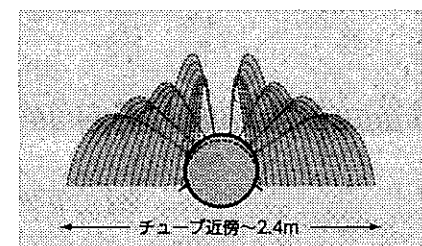

「エバフロー近傍」登場

特殊フィルター内蔵 幅方向の散水均一性向上

エバフロー近傍による灌水状況

三菱ケミカルアクリドリーム®は、エバフロー近傍(きたぼう)「エバフ

展覧ができるようになったことである。それと、フィルムにしっかりと感がある。そういう場合は生育差が生じる場合がある。耐硫黄で、注意すること。また、水圧が高すぎると、チューブが破裂する恐れがあるから、適正使用圧力の範囲内で使用する。

この装置だとほうれん草、ペピーリーフ、チンゲン菜、水稲育苗に使用できる。このフィルムを使用する際の注意点は、冬場に曇天が続くと温度の上昇が鈍くなる場合がある。そのため、展覧作業性には注意すること。また、水圧が高すぎると、チューブが破裂する恐れがあるから、適正使用圧力の範囲内で使用する。

チューブ近傍~2.4m

新品種

(株)サカタのタネ(横浜 市都筑区仲町台)は、耐

サカタのタネが7月から発売した小カブ二刀

小カブ「二刀」7月下旬から発売

耐病性と食味がよい

(株)サカタのタネ

秋のり用小カブの新品種「二刀」(にとう)を7月下旬から発売を開始した。「二刀」は、「育ててよし」、「食べてよし」の二刀流の意味から名付けられ、小カブ生産で問題となる白サビ病、根こぶ病、萎黄病に耐病性があり、生産者が安定して作ることが出来る。さらに病害に強いだけでなく、カブ独特のクセが少ないため旨みを感じやすく、肉質は緻密でみずみずしく大変食味がよい。

このほかの特長として、はす入りが遅く、春の気温上昇下でも玉の変形や裂根が少なく、しっかりと育つため、在園性に優れていたり、茎がしなやかなので収穫時に折れにくく、収穫作業、複数のカブをテープで束ねる結束や販売用の袋に入れる袋詰めなど、調整・出荷作業がしやすい。

種子の希望小売価格は、20ml袋1,800円、100袋8,800円(いずれも税別)で、全国の種苗店、JAを通じて販売している。

まのやチューブ破損の原因として、急激にバルブを開いて送水すると、一時的にチューブ内圧力が上昇して、チューブが破裂する場合があります。また、チューブの引き取りや折り曲げは、目詰まりの原因となります。