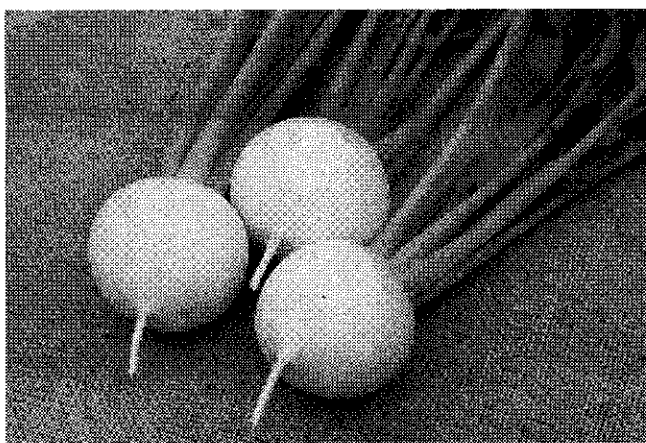

「エバフロー近傍」登場

特殊フィルター内蔵 幅方向の散水均一性向上

エバフロー近傍による灌水状況

三菱ケミカルアクリドリーム®は、エバフロー近傍(きたぼう)「エバフ

展覧ができるようになったことである。それと、フィルムにしっかりと感がある。そういう場合は生育差が生じる場合がある。耐硫黄で、注意すること。また、水圧が高すぎると、チューブが破裂する恐れがあるから、適正使用圧力の範囲内で使用する。

この装置だとほうれん草、ペピーリーフ、チンゲン菜、水稲育苗に使用できる。このフィルムを使用する際の注意点は、冬場に曇天が続くと温度の上昇が鈍くなる場合がある。そのため、展覧作業性には注意すること。また、水圧が高すぎると、チューブが破裂する恐れがあるから、適正使用圧力の範囲内で使用する。

チューブ近傍~2.4m

新品種

(株)サカタのタネ(横浜 市都筑区仲町台)は、耐

サカタのタネが7月から発売した小カブ二刀

小カブ「二刀」7月下旬から発売

耐病性と食味がよい

(株)サカタのタネ

秋のり用小カブの新品種「二刀」(にとう)を7月下旬から発売を開始した。「二刀」は、「育ててよし」、「食べてよし」の二刀流の意味から名付けられ、小カブ生産で問題となる白サビ病、根こぶ病、萎黄病に耐病性があり、生産者が安定して作ることが出来る。さらに病害に強いだけでなく、カブ独特のクセが少ないため旨みを感じやすく、肉質は緻密でみずみずしく大変食味がよい。

このほかの特長として、はす入りが遅く、春の気温上昇下でも玉の変形や裂根が少なく、しっかりと育つため、在園性に優れていたり、茎がしなやかなので収穫時に折れにくく、収穫作業、複数のカブをテープで束ねる結束や販売用の袋に入れる袋詰めなど、調整・出荷作業がしやすい。

種子の希望小売価格は、20ml袋1,800円、100袋8,800円(いずれも税別)で、全国の種苗店、JAを通じて販売している。

まのやチューブ破損の原因として、急激にバルブを開いて送水すると、一時的にチューブ内圧力が上昇して、チューブが破裂する場合があります。また、チューブの引き取りや折り曲げは、目詰まりの原因となります。